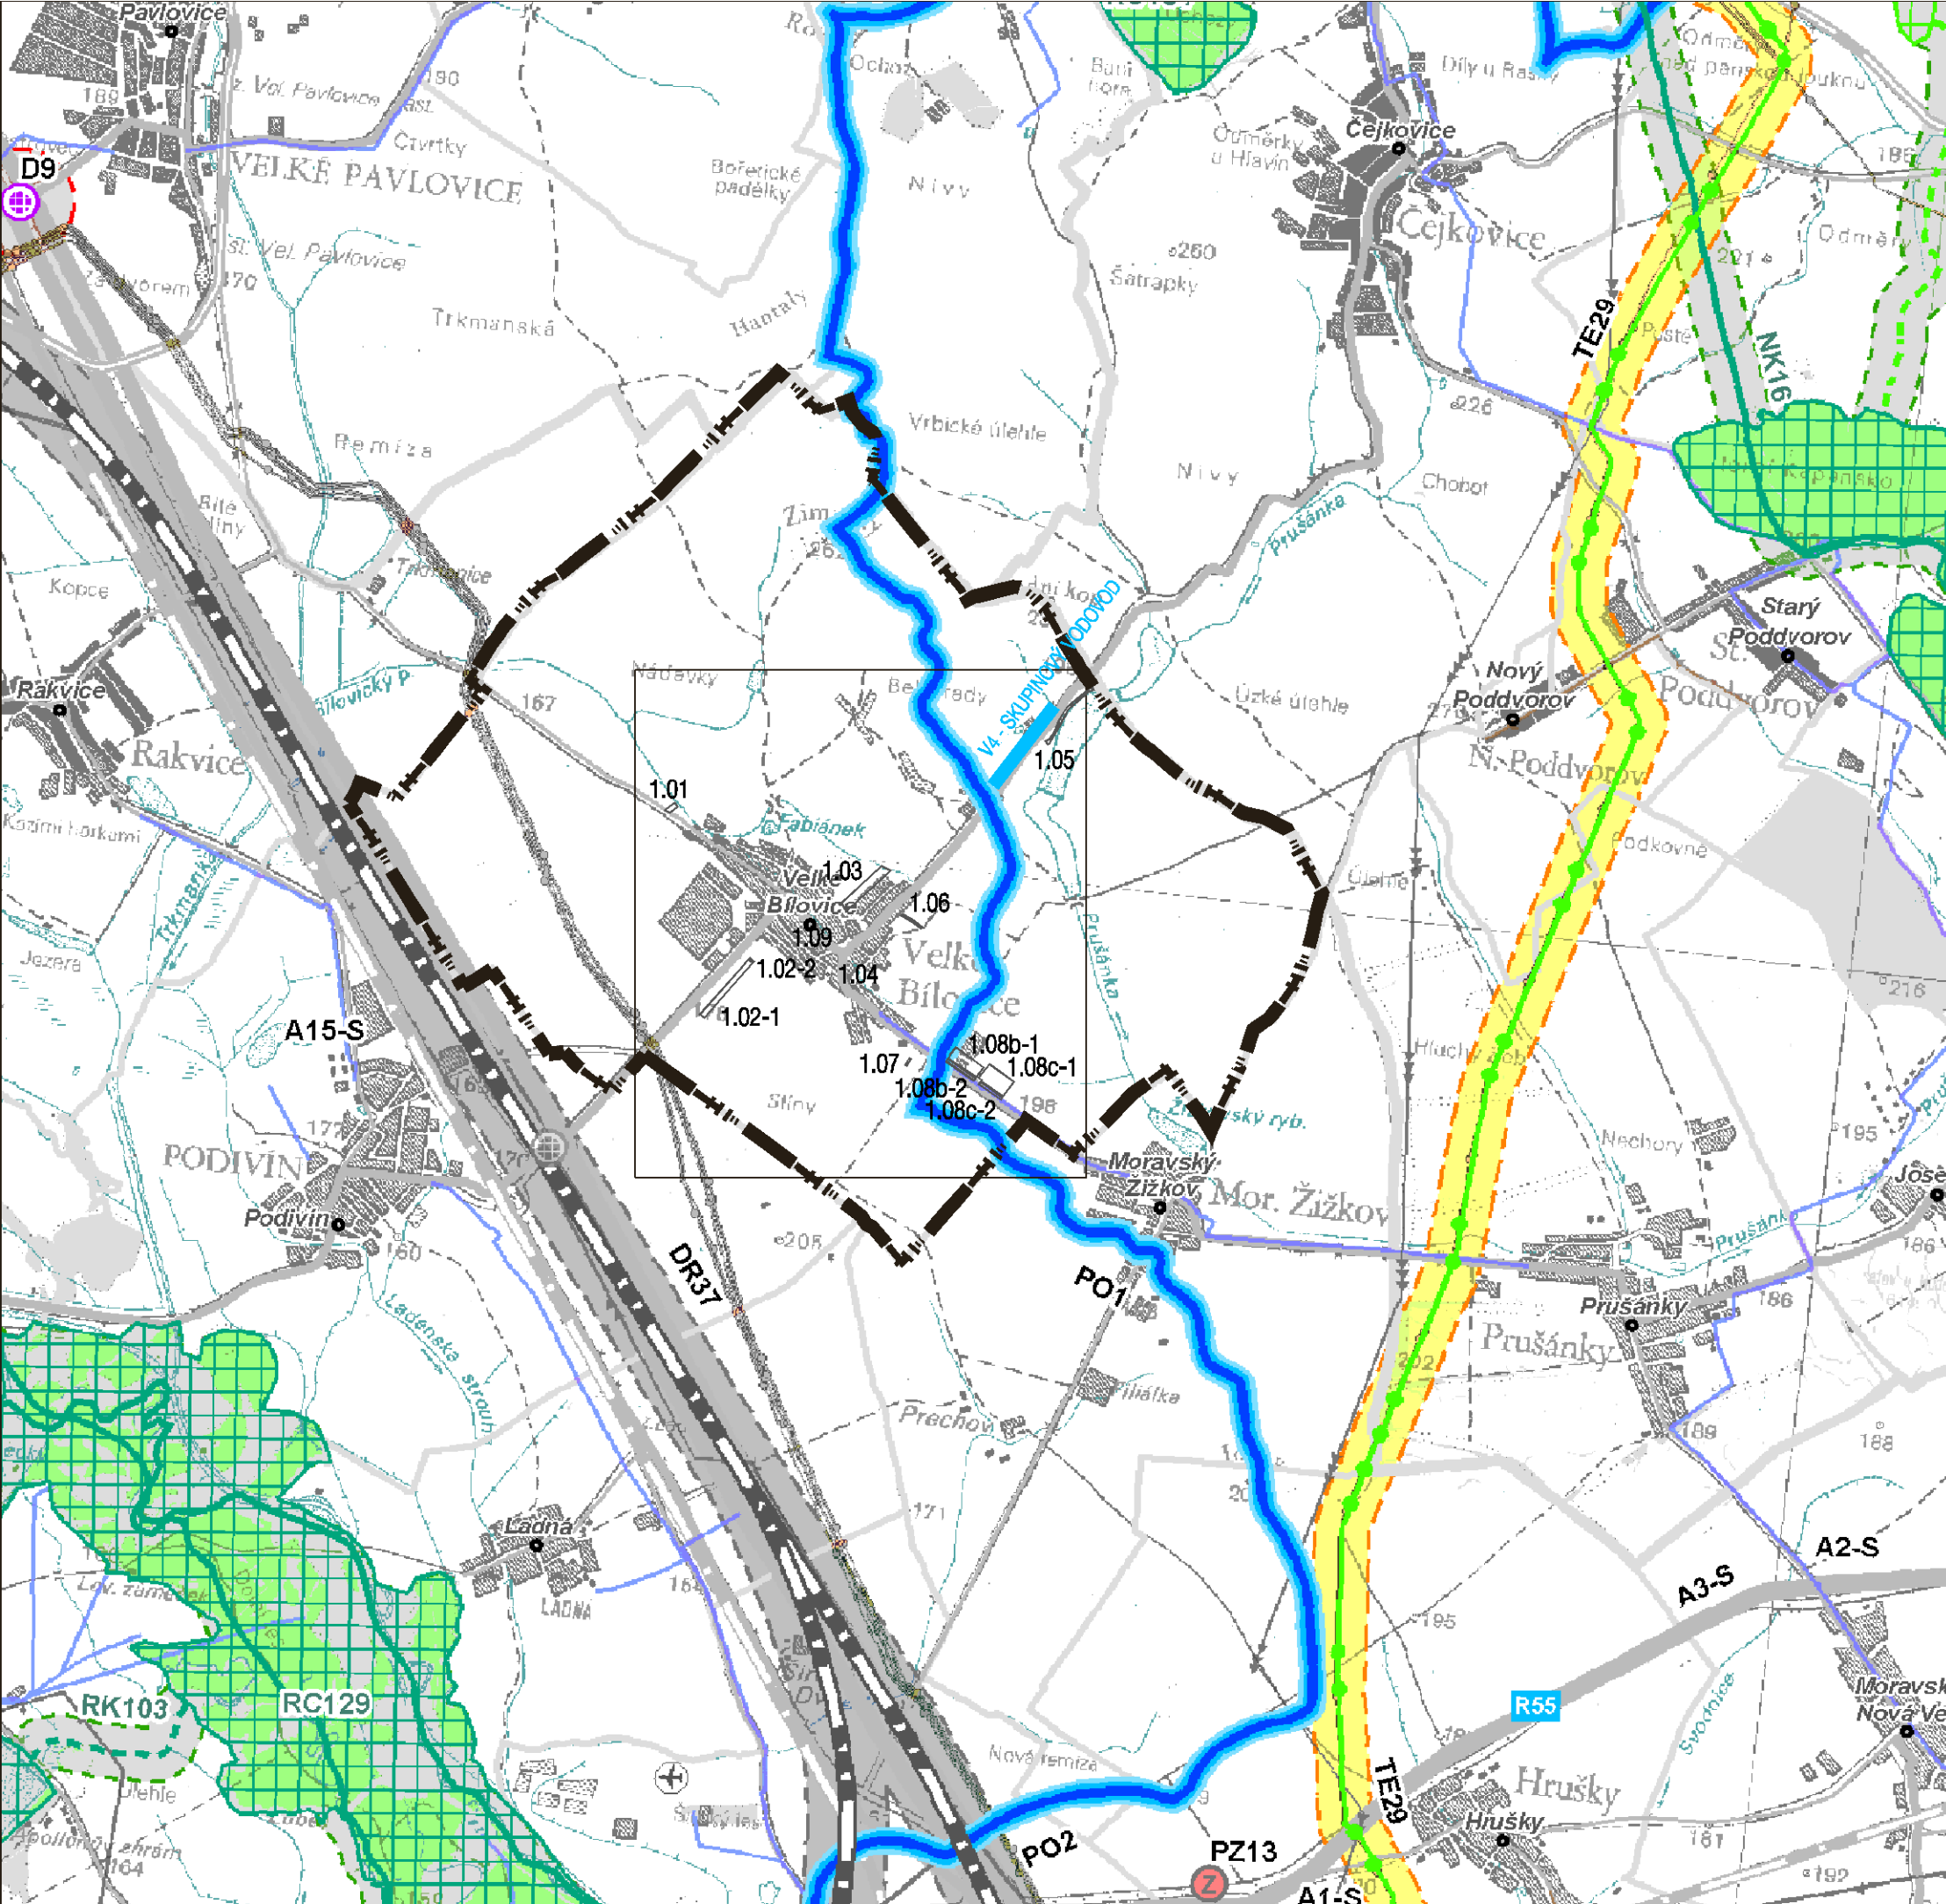

VELKÉ BÍLOVICE

ZMĚNA Č.1 ÚZEMNÍHO PLÁNU MĚSTA

STAV	NÁVRH	
		hranice správního území Velké Bílovice
		rozsah území řešeného změnou č.1
		rozsah a lokalizace dílčích změn

ŠIRŠÍ VZTAHY 10

EVIDENČNÍ ČÍSLO: 28 - 001 - 203 MĚŘÍTKO: 1:50 000